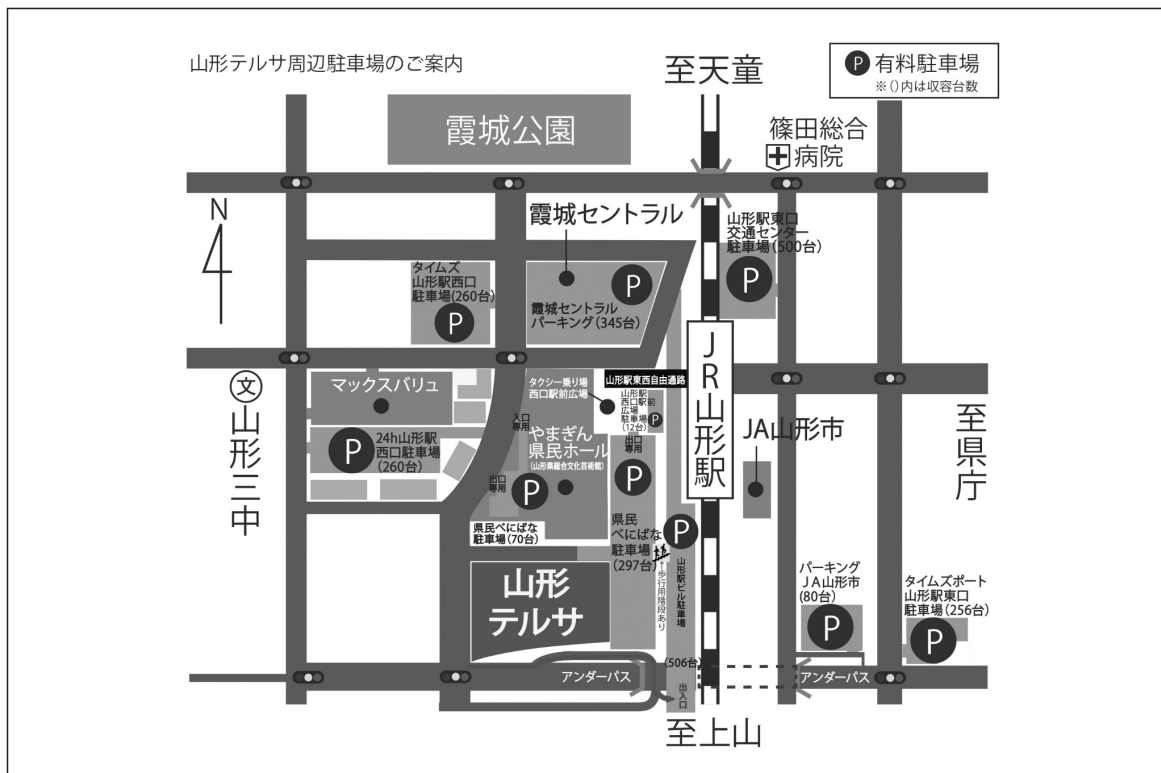

会場案内

山形テルサ

■JR東京駅 → 山形新幹線「つばさ」 → JR山形駅 → 徒歩 → 山形テルサ
 約2時間50分 約2分

■羽田空港 → 山形空港 → シャトルバス → JR山形駅 → 徒歩 → 山形テルサ
 約1時間 約35分 約2分

会場図 山形テルサ（3階）